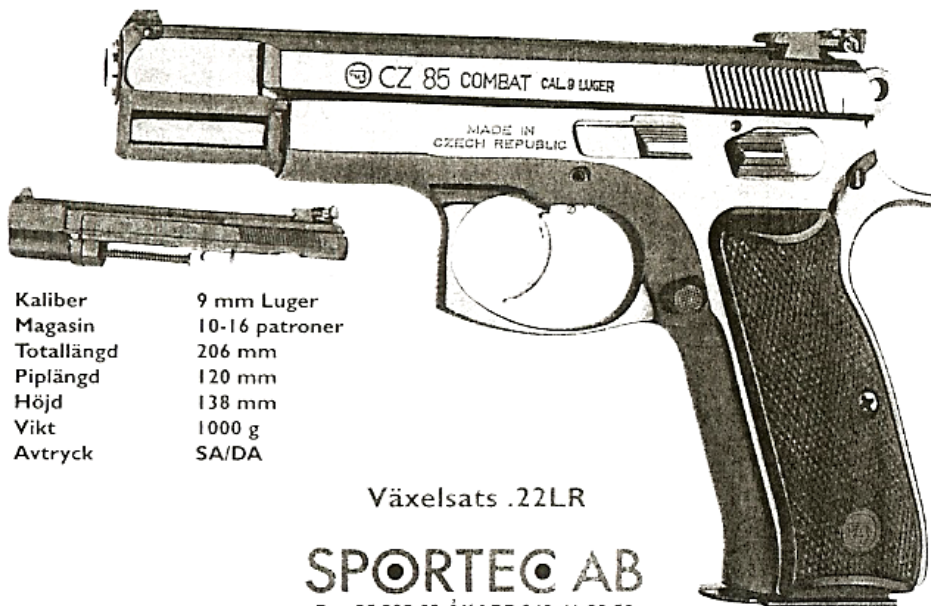

CZ 85 COMBAT

flera andra modeller finns - www.czub.cz

Kaliber	9 mm Luger
Magasin	10-16 patroner
Totallängd	206 mm
Piplängd	120 mm
Höjd	138 mm
Vikt	1000 g
Avtryck	SA/DA

Växelsats .22LR

SPORTEC AB
Box 25 232 02 ÅKARP 040-46 50 50